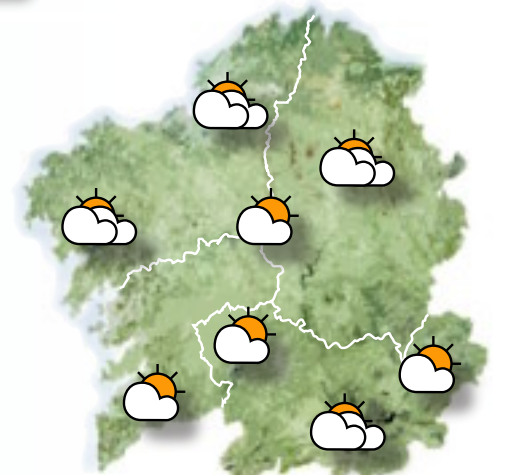

LUNS

Galicia comezará a semana baixo a influencia das baixas presións atlánticas e os ventos de compoñente oeste. Despois do paso dunha fronte na noite anterior, teremos os ceos anubrados en xeral, con chuvias, máis xeneralizados pola tarde, cando chegará unha liña de inestabilidade. As temperaturas terán un lixeiro descenso. Os ventos soprarán frouxos de compoñente oeste.

SOLEADO

NUBES E CLAROS

CASE CUBERTO

CUBERTO

ORBALLO

CHUVIAS

CHUVASCOS

TORMENTA

NEVE

NÉBOA