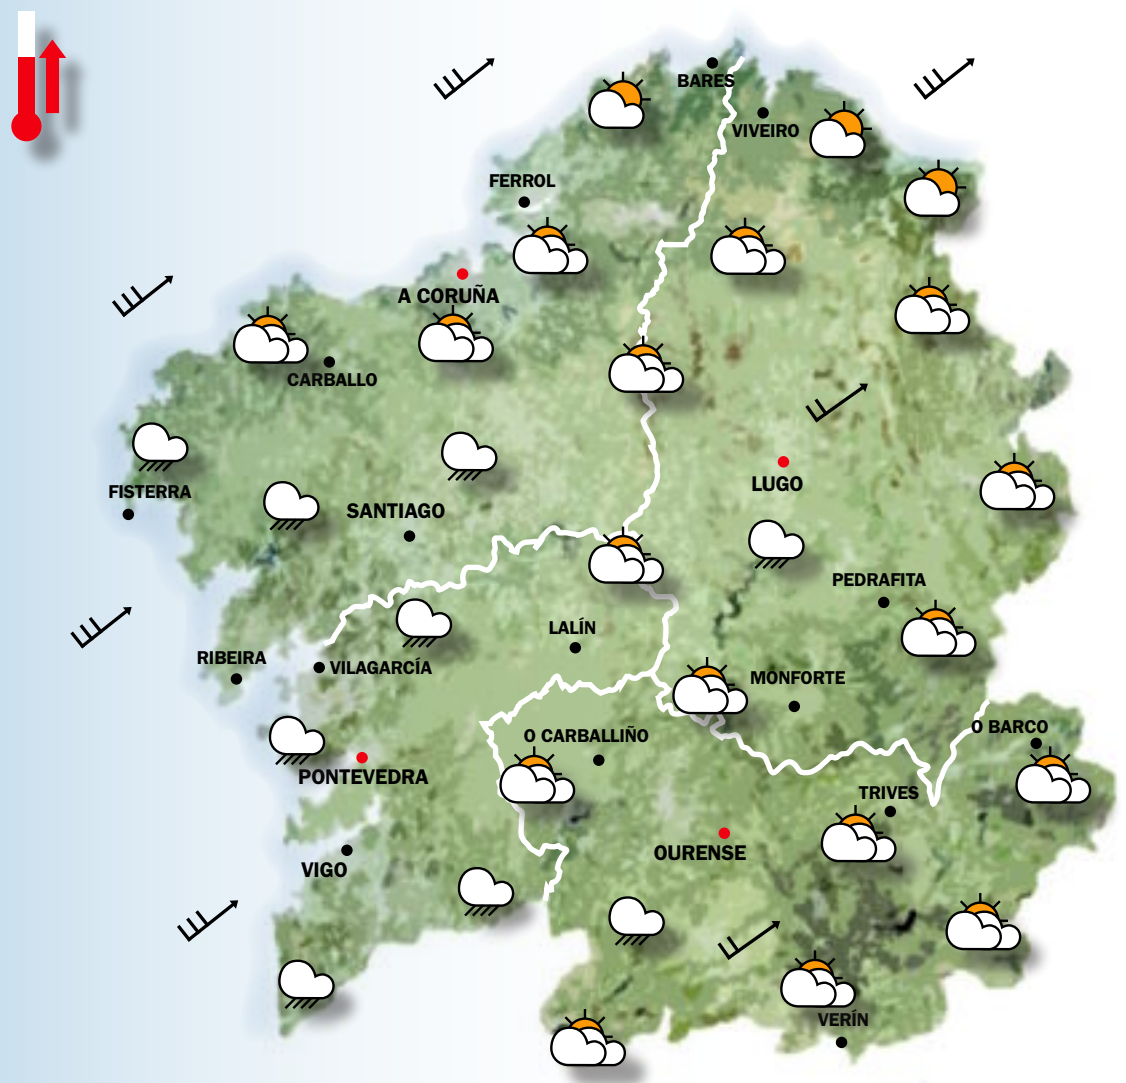

981 231 234

ELISEO PITA

981 237 843

CAL PITA

981 249 192

CASTROMIL

981 249 192

ENATCAR-SAIA

981 238 381

RUTA-BUS

981 231 165

Trenes

INFORMACIÓN

E RESERVAS

902 240 202

Aeropertos

ALVEDRO

981 187 200

IBERIA

981 187 254

serviberia

902 400 500

www.iberia.es

SPANAIR

902 131 415

www.spanair.es

EASYJET

902 299 992

www.easyjet.com

CLICKAIR

902 254 252

www.clickair.com

IBERWORLD

www.iberworld.com

PORTUGALIA

981 187 283

902 100 145

www.fjypga.com

LAVACOLLA

981 547 500

IBERIA

981 597 400

AIR EUROPA

981 594 950

902 401 501

SPANAIR

902 131 415

RYANAIR

807 220 032

AIR BERLIN

902 320 737

VUELING

902 333 933

O TEMPO hoxe sábado 6 febreiro

Estado do Ceo

Ceos anubrados ou moi anubrados con mala visibilidade en zonas altas e chuvias de carácter feble, máis probables no oeste de Pontevedra e sudoeste da Coruña.

Temperatura

Temperaturas en lixeiro descenso.

Vento

Ventos moderados de compoñente sur, con refachos fortes no litoral atlántico.

Comentario

Galicia estará no límite da influencia dun profundo centro de baixas presións, polo que a situación virá marcada polos ventos do sur que achegarán aire húmido. Desta forma os ceos estarán anubrados ou moi anubrados con mala visibilidade en zonas altas e chuvias de carácter feble, máis probables no oeste de Pontevedra e sudoeste da Coruña. As temperaturas experimentarán un lixeiro ascenso. Os ventos soprarán moderados de compoñente sur, con refachos fortes no litoral atlántico.

DOMINGO

Unha nova fronte fría chegará ata Galicia durante a tarde, deixando un aumento progresivo das nubes pola mañá e chuvias que comezarán a partir do mediodía polo oeste da Coruña e se irán estendendo pola tarde ó resto de Galicia. As temperaturas non terán cambios significativos. Os ventos soprarán de compoñente sur, moderados, con intervalos fortes no litoral atlántico.