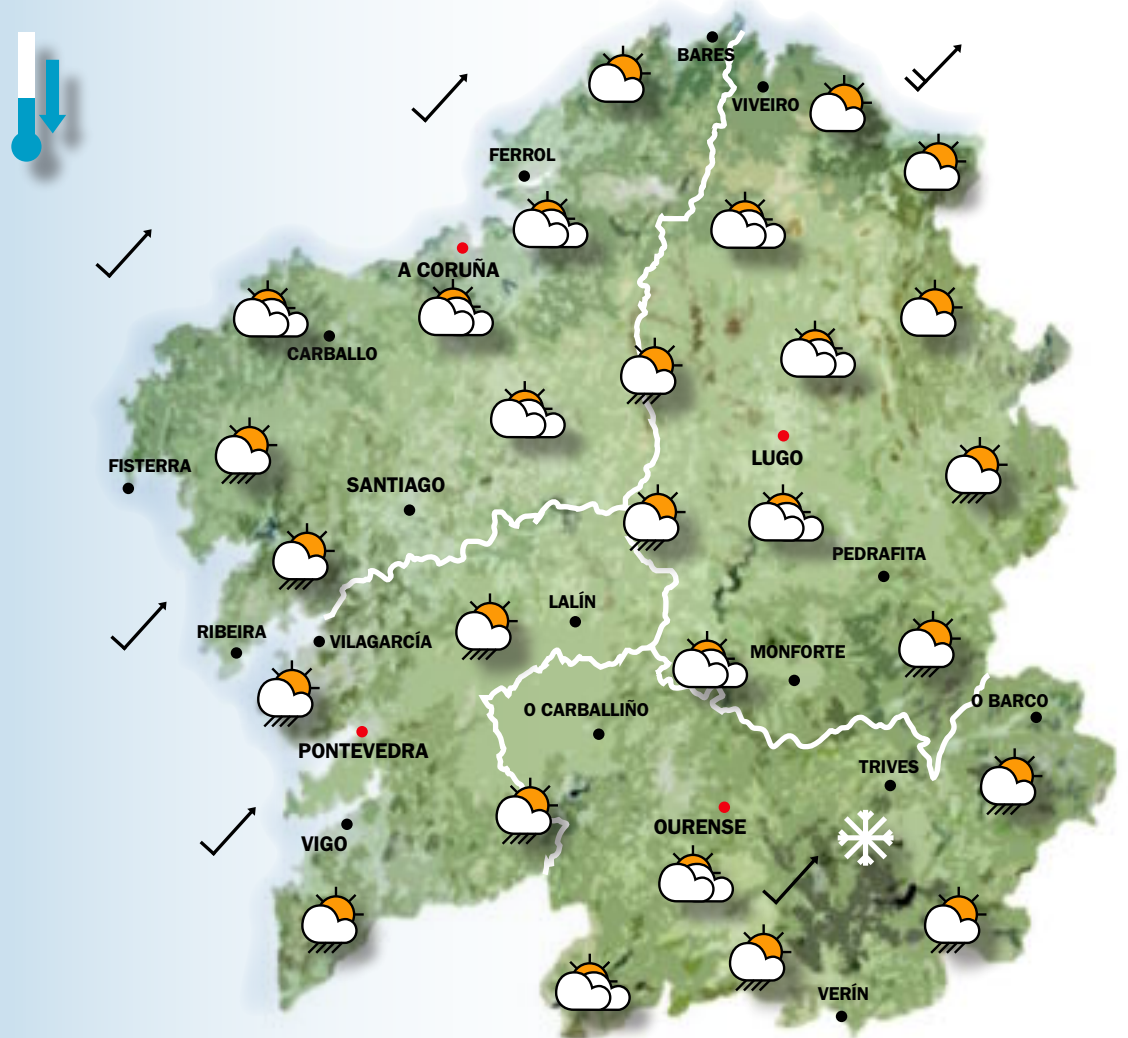

981 351 111

RADIO TAXI

SANTIAGO

981 575 959

TELE TAXI

SANTIAGO

981 582 450

Autobuses

TELÉFONO

INFORMACIÓN

981 184 335

ALSA

902 42 22 42

(www.alsa.es)

ARRIVA

981 237 843

ASICASA

981 231 234

ELISEO PITA

981 237 843

CAL PITA

981 249 192

CASTROMIL

981 249 192

ENATCAR-SAIA

981 238 381

RUTA-BUS

981 231 165

Trenes

INFORMACIÓN

E RESERVAS

902 240 202

Aeropertos

ALVEDRO

981 187 200

IBERIA

981 187 254

serviberia

902 400 500

www.iberia.es

SPANAIR

902 131 415

www.spanair.es

EASYJET

902 299 992

www.easyjet.com

CLICKAIR

902 254 252

www.clickair.com

IBERWORLD

www.iberworld.com

PORTUGALIA

981 187 283

902 100 145

www.fjypga.com

LAVACOLLA

981 547 500

IBERIA

981 597 400

AIR EUROPA

981 594 950

902 401 501

SPANAIR

902 131 415

RYANAIR

807 220 032

AIR BERLIN

902 320 737

VUELING

902 333 933

O TEMPO hoxe lunes 8 febreiro

Estado do Ceo

Intervalos de nubes, con chuvascos illados ó longo da xornada, máis frecuentes pola mañá no litoral atlántico.

Temperatura

Temperaturas sen cambios significativos.

Vento

Ventos frouxos de compoñente oeste.

Comentario

Galicia comezará a semana baixo a influencia das baixas presións atlánticas e os ventos de compoñente oeste. Despois do paso dunha fronte na noite anterior, teremos predominio dos intervalos de nube, con chuvascos, illados ó longo da xornada, máis frecuentes pola mañá no litoral atlántico. As temperaturas non terán cambios significativos. Os ventos soprarán frouxos de compoñente oeste.