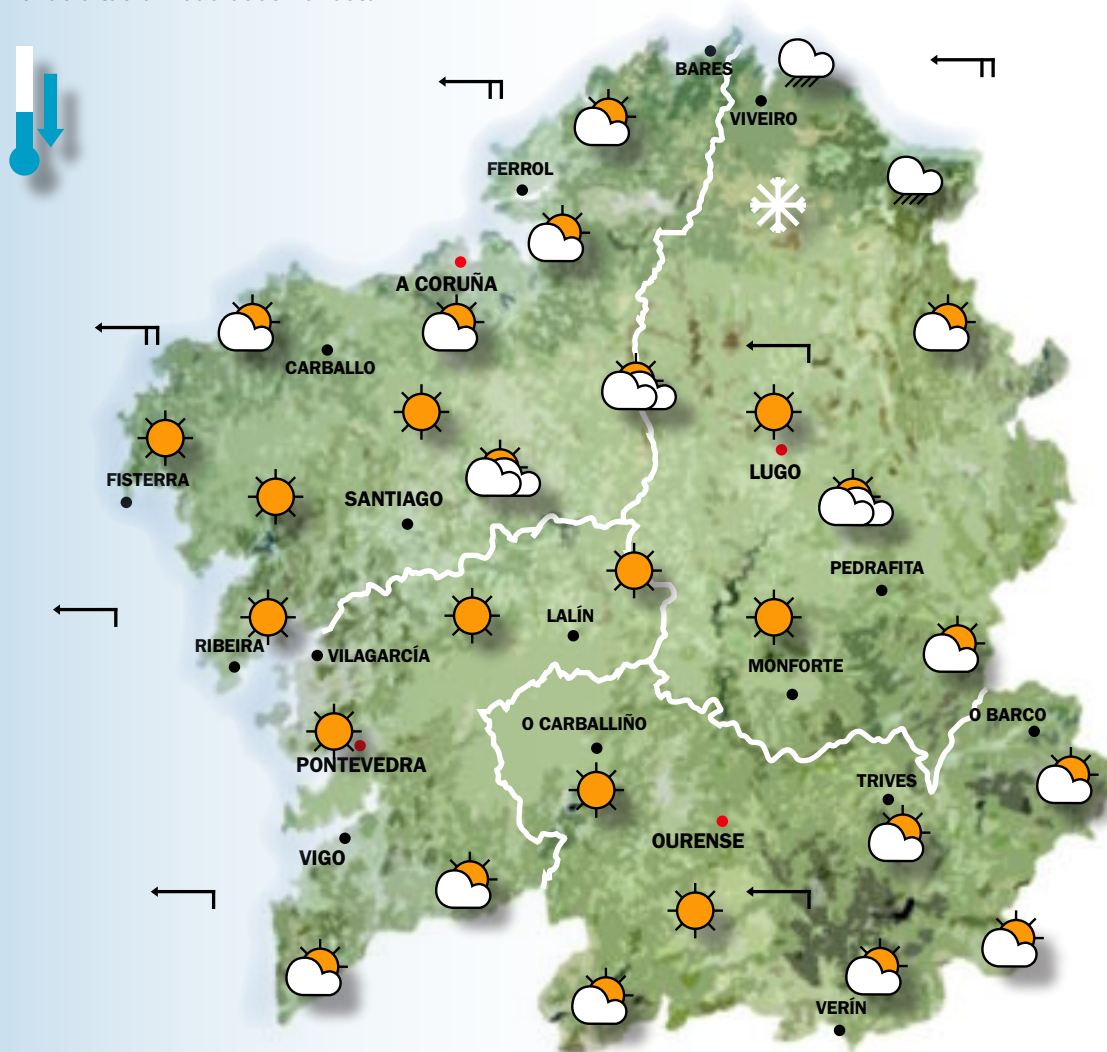

Estado do Ceo

Ceos pouco anubrados en xeral, agás en zonas montañosas, con algunhas nubes illadas e no norte de Lugo, onde teremos ceos anubrados con chuvias febles, que serán de neve por riba dos 400 metros.

SÁBADO

Durante a xornada do sábado, Galicia estará baixo a influencia do anticiclón centrado no norte de Irlanda con réxime de ventos do nordés. Deste xeito haberá máis nubes na metade norte, especialmente na provincia de Lugo onde predominarán os ceos máis anubrados, con precipitacións no norte da provincia e que serán de neve por riba dos 500 metros. As temperaturas non terán cambios significativos con xeadas xeneralizadas; fortes en zonas de montaña onde novamente as temperaturas nocturnas poderían caer por debaixo dos -6 °C. Ventos do nordés moderados en xeral, con intervalos fortes no litoral.