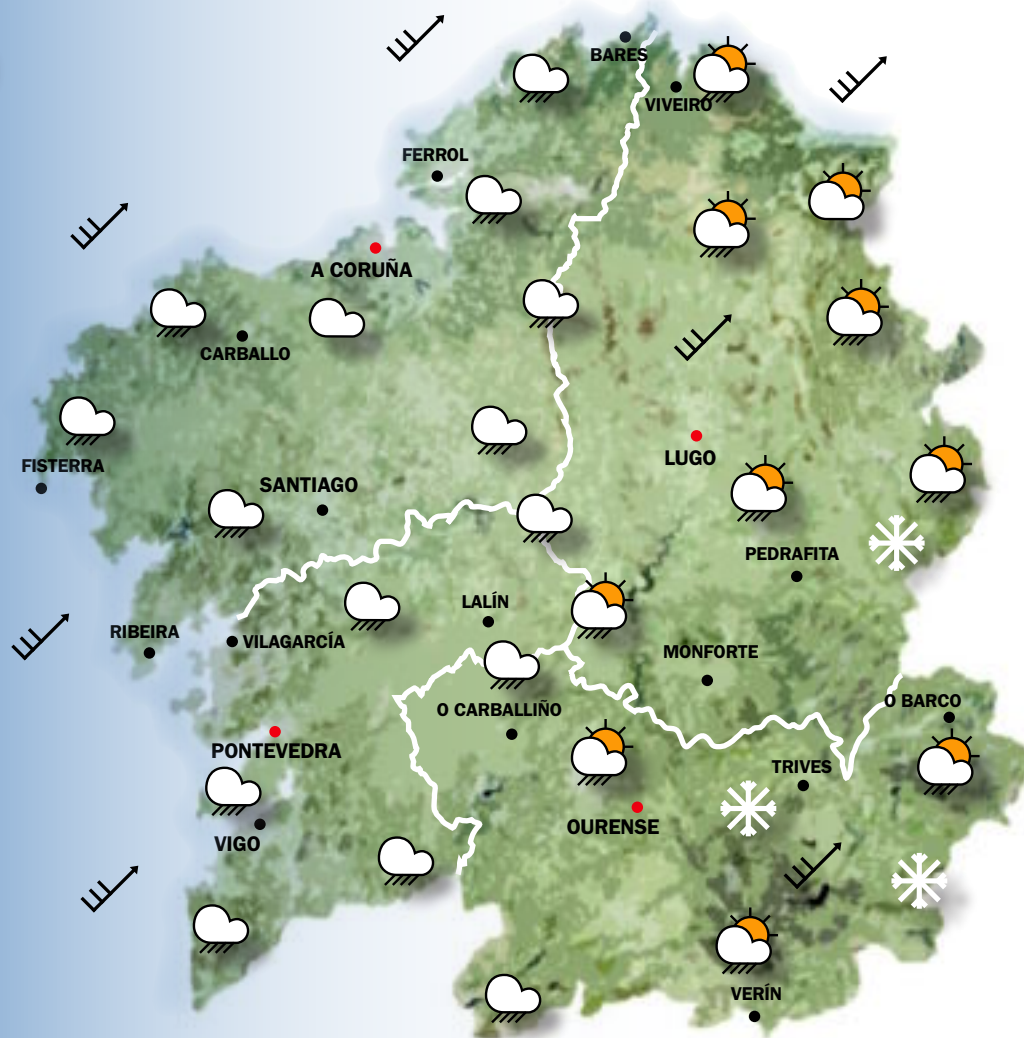

012

Información
ciudadana

902 120 012

Atención ó
ciudadán

Taxis

RADIO TAXI

A CORUÑA

981 243 333

981 243 377

TELE TAXI

A CORUÑA

981 287 777

RADIO TAXI

OLEIROS / Cambre

981 243 333

RADIO TAXI

ARTEIXO

981 154 499

RADIO TAXI

SADA

981 243 333

RADIO TAXI

FERROL

981 355 555

TELE TAXI

FERROL

981 351 111

RADIO TAXI

SANTIAGO

981 575 959

TELE TAXI

SANTIAGO

981 582 450

Autobuses

TELÉFONO

INFORMACIÓN

981 184 335

ALSA

902 42 22 42

(www.alsa.es)

ARRIVA

981 237 843

ASICASA

981 231 234

ELISEO PITA

981 237 843

CAL PITA

981 249 192

CASTROMIL

981 249 192

ENATCAR-SAIA

981 238 381

RUTA-BUS

981 231 165

Trenes

INFORMACIÓN

E RESERVAS

902 240 202

Aeropertos

ALVEDRO

981 187 200

IBERIA

981 187 254

serviberia

902 400 500

www.iberia.es

SPANAIR

902 131 415

www.spanair.es

EASYJET

902 299 992

www.easyjet.com

CLICKAIR

902 254 252

www.clickair.com

IBERWORLD

www.iberworld.com

PORTUGALIA

981 187 283

902 100 145

www.fjypga.com

LAVACOLLA

981 547 500

IBERIA

981 597 400

AIR EUROPA

981 594 950

902 401 501

SPANAIR

902 131 415

RYANAIR

807 220 032

AIR BERLIN

902 320 737

VUELING

902 333 933

O TEMPO hoxe mércores 24 febreiro

Estado do ceo

Ceos moi anubrados ou cubertos, con chuvias xeneralizadas, de carácter máis persistente e puntualmente moderado nas provincias atlánticas, intensificándose a fortes pola noite. Neve por riba dos 1200 metros, subindo a cota rapidamente.

Néboas

Mala visibilidade en zonas montañosas.

Temperatura

Temperaturas sen cambios significativos.

XOVES

Galicia estará durante este día baixo a influencia dunha profunda borrasca centrada ó oeste da Comunidade. Con esta situación, agárdanse ceos cubertos con precipitacións localmente fortes, sobre todo nas provincias da Coruña e Pontevedra. As temperaturas permanecerán sen cambios ou en lixeiro ascenso. Os ventos seguerán a soprar fortes ou moi fortes do sudoeste.

VENRES

Situación de transición durante o día, agardando unha nova fronte para a xornada do sábado. Con esta situación, agárdanse intervalos nubosos, con chuvascos, máis probables pola mañá. As temperaturas sufrirán un descenso, moderado nas mínimas e lixeiro nas máximas. Os ventos soprarán do sudoeste, moderados, con intervalos fortes pola mañá entre Bares e Fisterra.

SOLEADO

NUBES E CLAROS

CASE CUBERTO

CUBERTO

ORBALLO

CHUVIAS

CHUVASCOS

TORMENTA

NEVE

NÉBOA