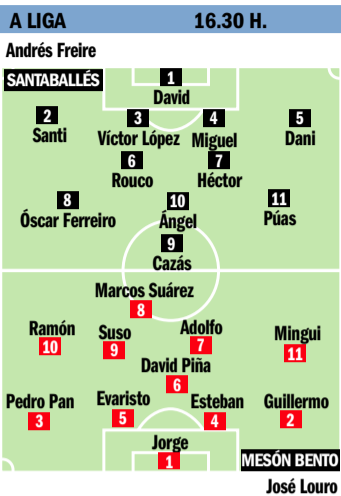

Rafa G. Solano / G. P.
A CORUÑA

Desde Oleiros se apunta que a la quinta irá la vencida. La revelación del campeonato, el Dorneda, lleva cuatro jornadas sin ganar, y la ocasión de esta tarde (17.00 horas) contra el Santiago parece propicia para recuperar la buena senda. Pese al bajón de resultados, el Dorneda permanece dentro de las posiciones de ascenso y, además, estará atento al Betanzos-As Pontes. **José Manuel Pose**, entrenador del Dorneda, recupera de una tacada a **David Vidal**, **Jacobo** y **Huelves**. **Casas** está recuperado, pero no fue convocado. Por el contrario,

Modesto es baja por sanción.

El Santiago llega a O Condús en una situación cómoda, sin ataduras. Las características del recinto oleirense invita al técnico visitante, **Tono Insua**, a recurrir a una línea defensiva de cinco jugadores. **Marc** y **Rubén** están de regreso a la convocatoria. **Barreiro** se cae por sanción. El lateral **Óscar** recibirá el alta médica la próxima semana. La amenaza lleva la firma de **Adrián** y **Changui**, los hombres más adelantados del Santiago en terreno de Oleiros. ■

El último recibe al tercero

Polos opuestos para la batalla de A Liga

Confluyen esta tarde (16.30 horas) los objetivos del ascenso y la permanencia sobre el césped de A Liga. El Santaballés, 'farolillo rojo' de la clasificación, se arma de valor para buscar la sorpresa contra el potente Mesón Bento, otro recién ascendido que, por el contrario, pelea denodadamente por saltar a Tercera División. El Santaballés continúa con la baja de Oli, esta vez por lesión. **Manu** vuelve a la convocatoria de los locales como guardameta suplente. En las filas del Mesón Bento, se produce la importante baja de **Dani Deza**, sancionado por acumulación de cartulinas. Como contrapartida, el entrenador **José Louro** ya puede emplear al portero **Jorge**. **Jorge Veiga**, **Santi Silva** y **González** siguen KO.