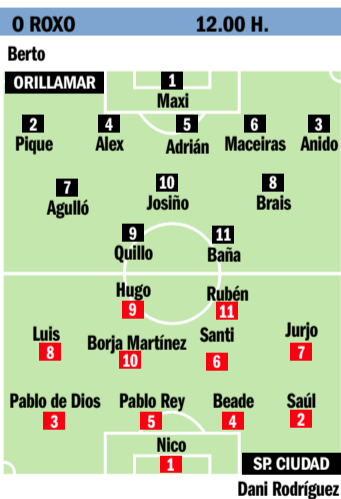

Así lo ven

Berto (Entr. Orillamar) "Es un partido difícil para los dos equipos. El golaverage es importantísimo y más para salir de abajo. Nos estamos adaptando bien al terreno de juego y eso es bueno. La clave pasará por meter un gol pronto y luego asentarnos bien en el campo".

Dani Rodríguez (Entr. Sp. Ciudad) "Es un partido complicado. Estamos en una situación difícil. El equipo estuvo trabajando bien toda la semana y espero que lo pueda demostrar en el campo. Estamos con ganas de ganar y comenzar a coger impulso en la tabla".

Mularedos, 17.00 horas

Partido marcado por las necesidades

Calo 12° 28 pts.
Bajas: Bechi, Pichi y Alberto.

San Tirso 15° 26 pts.
Bajas: Rilo, Pablo, Raúl y Zalo

■ **Nacho**, única duda de los locales para el encuentro, podría regresar al once titular después de recuperarse de unas molestias musculares.

■ **El Calo afronta la cita de hoy dolido** por la derrota de la pasada jornada ante el Lamela, por lo que buscará desquitarse con los de Mabegondo.

■ **El San Tirso necesita su segunda victoria consecutiva** para poner tierra de por medio con los puestos de descenso a Segunda.

■ **El local Julio Martínez podría sacar de inicio el siguiente once:** Borja, Mella, Óscar, David, Borja, Argote, Nacho, Pepe, Bendaña, Pampín y Buceta.

■ **El entrenador visitante Saúl podría alinear a:** Lerma, Martín, David, Miguel, Vilariño, Finidi, Nando, Marcos, Diego, Otero y Esteban.

A Gándara, 16.30 horas

Último tren para seguir arriba

Eume 7° 38 pts.
Bajas: Rojis, Dani, Alfonso, Juan Carlos y Antón.

Sp. Cambre 5° 40 pts.
Bajas: Rumbo, Fariña, Rubén Bravo y Gende.

■ **Pirri**, recuperado de su lesión, vuelve a la convocatoria del Eume. El futbolista partirá en el banquillo de los suplentes de inicio.

■ **Cristian** regresará a la titularidad en el Sporting Cambre para ocupar el medio del campo, una vez cumplido su partido de sanción.

■ **La lucha por el ascenso** es el objetivo común para ambos, por lo que los tres puntos son imprescindibles para poder seguir optando a ello.

■ **El local Juan Fernández alineará de inicio a:** Chona, Adrián, Juanito, Alejo, Casal, Emilio, Josua, Marcos, Chipi, Manu y Xosé.

■ **El Sporting Cambre podría salir de inicio con:** Fidi, Cardelle, Prosi, Félix, Adrián, Arturo, Cristian, Miki, Garote, Champi y Javi.